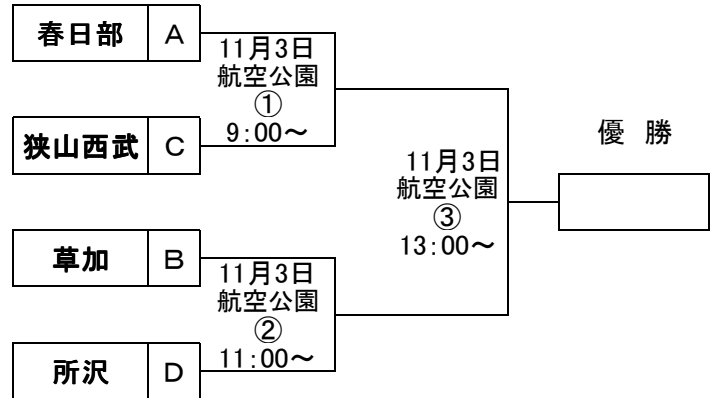

試合時間 1: 09:00~  
2: 11:00~  
3: 13:00~

東 口 ツ ク	深谷中央ボーイズ	1				
	越谷ボーイズ	2		春日部①	5	13
	<b>春日部ボーイズ</b>	3	春日部①	1	5	
	埼玉杉戸ボーイズ	4				
	本庄ボーイズ	5	春日部②	4	5	
	八潮ボーイズ	6				
	浦和ボーイズ	7	春日部③	3	2	
	さいたまボーイズ	8				
	<b>草加ボーイズ</b>	9		坂東①	2	10
	鴻巣ボーイズ	10	坂東①	7	0	
	埼玉北ボーイズ	11				
	大宮七里ボーイズ	12	坂東②	5	0	
	草加南/上尾ボーイズ	13				

西 口 ツ ク	<b>狭山西武ボーイズ</b>	1				
	武蔵狭山ボーイズ	2		日高①	2	1
	日高ボーイズ	3	日高①	2	3	
	鶴ヶ島ボーイズ	4				
	東松山中央ボーイズ	5	日高②	0	4	
	越生ボーイズ	6				
	入間ボーイズ	7	日高③	2	7	
	朝霞ボーイズ	8				
	<b>所沢ボーイズ</b>	9		坂戸①	2	3
	富士見ボーイズ	10	坂戸①	4	3	
	上里北武ボーイズ	11				
	坂戸ボーイズ	12	坂戸②	1	2	
	川越ボーイズ	13				